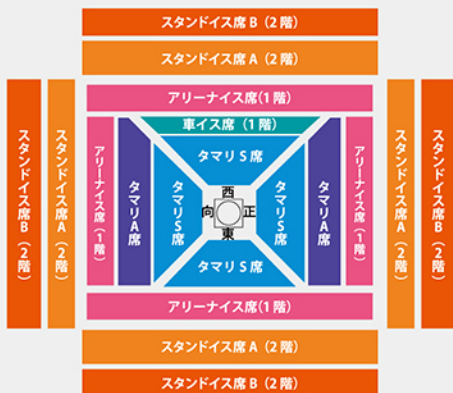

大相撲郡山場所

2025年8月9日(土)

会場

宝来屋 ボンズアリーナ

福島県郡山市豊田町3-10

◆開場9時 ◆打ち出し(終了) 15時頃

主催：大相撲郡山場所実行委員会・福島中央テレビ

特別協力：郡山市・郡山商工会議所

後援：郡山市体育協会・郡山市観光協会・郡山コンベンションビューロー

協力：クロスフィールド郡山(株)

お問い合わせ

大相撲郡山場所事務局(テレビ愛知事業部内)

☎ 052-229-6019

10:00~17:00(土日祝除く)

●チケットのお申込みはこの番号ではできません

オフィシャルホームページ→

チケット料金(消費税込)

「迫力の取組を近くで観たい!」「ごひいき力士と身近に触れ合いたい!」というお客様は、一階席のご購入をお勧めします。

座席表(全席指定)

タマリS席……………	15,500円(税込)
(1名/1階/正面・向正面・東・西) ※記念座布団付	
タマリA席……………	13,500円(税込)
(1名/1階/正面・向正面) ※記念座布団付	
アリーナイス席……………	10,500円(税込)
(1名/1階/正面・向正面・東・西)	
車イス席……………	28,000円(税込)
(2名/1階/西) <うち付き添い1名> ※敷地内駐車場付	
スタンドイス席A……………	7,500円(税込)
(1名/2階/正面・向正面・東・西)	
スタンドイス席B……………	5,500円(税込)
(1名/2階/正面・向正面・東・西)	